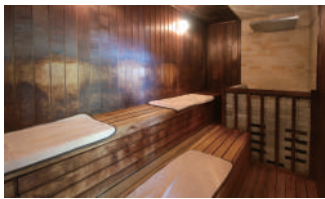

### 【マイクロバス】仕事帰りにサウナラバー集合♪ 湯乃泉草加健康センターで朝帰りでのご利用例

- # サウナ・サ活

貸切バス代(税別)  
**75,000円**～  
土日祝・季節変動なし!  
1人あたり 2,778円～  
※27名ご乗車の場合