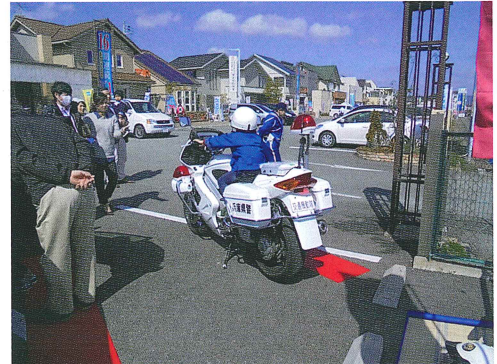

集客力抜群の 「はたらくくるま」

はしご車搭乗体験、消防車放水体験、各種なりきり衣装をご用意
すべての車両に体験乗車可能です。
豊富なコンテンツでイベントをサポート致します!!

セーフティバス
認定取得済

中型バス

マイクロバス

マイクロバス

撮影・イベント・貸切バスのお問合せお待ちしております。

お問合せ
番号 **03-3522-0400**